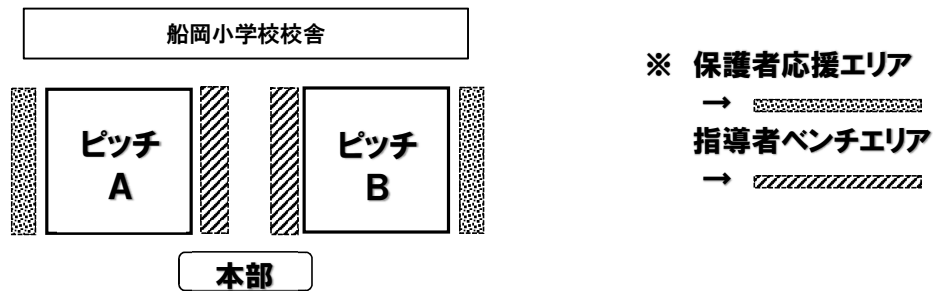

柴田町長杯（4年生の部）ゲームスケジュール

【 試合方式等について 】

1 試合時間、勝点、順位決定方法について

- (1) グループリーグ
- ① 試合時間 = 1日目：15分ハーフ（ハーフタイム5分）
  - ② 前後半を終了した時点で同点の場合、サドンデスPK戦で勝敗を決定する。
  - ③ 勝点について 30分勝=3 PK勝=2 PK負=1 30分負=0
- (2) 優勝決定戦・3位決定戦
- ① 試合時間=15分ハーフ（ハーフタイム5分）
  - ② 前後半を終了した時点で同点の場合、5分ハーフの延長戦を実施する。
  - ③ 延長戦でも勝敗が決しない場合は、3人制のPK戦で勝敗を決定する。
- (3) グループリーグ順位決定方法について
- ① 勝点 ② 得失点差 ③ 総得点 ④ 当該チームの勝敗 ⑤ PK戦績 ⑥ 抽選
- (4) 飲水タイムについて 飲水タイムの実施については試合前に主審が判断し、当該チームに伝えてください。
- (5) 試合開始時間は悪天候等の事情がなければゲームスケジュール通りとします（早めません）。

2 審判について（1人制審判）

- (1) 審判割り当てについて=基本的には前の試合の勝ったチームが主審、負けたチームが副審とします。
  ※A1、B1、A13、B13の試合について該当チームで協議して役割を決定してください。
- (2) 審判着について=着用しなくても構いません（選手と区別が付きやすいウェアやビブス着用などで対応してください）。

3 指導者ベンチ及び保護者応援エリアについて

《 ピッチ配置図など 》

《 グループリーグ（1日目） 》

開始時間	ピッチA					ピッチB				
	試合NO	チーム名	PK	チーム名	審判	試合NO	チーム名	PK	チーム名	審判
9:30	A 1	A1 やぎやま	PK	A2 槻木FC	めでしま 大野田	B 1	B1 玉浦	PK	B2 わたり	白石SSS 仙台中田
10:15	A 2	A3 めでしま	PK	A4 ACジュニオール	やぎやま 槻木FC	B 2	B3 白石SSS	PK	B4 石巻FC	玉浦 わたり
11:00	A 3	A5 多賀城	PK	A6 大野田	めでしま ACジュニオール	B 3	B5 セレスタ	PK	B6 仙台中田	白石SSS 石巻FC
11:45	A 4	A1 やぎやま	PK	A3 めでしま	多賀城 大野田	B 4	B1 玉浦	PK	B3 白石SSS	セレスタ 仙台中田
12:30	A 5	A2 槻木FC	PK	A5 多賀城	やぎやま めでしま	B 5	B2 わたり	PK	B5 セレスタ	玉浦 白石SSS
13:15	A 6	A4 ACジュニオール	PK	A6 大野田	槻木FC 多賀城	B 6	B4 石巻FC	PK	B6 仙台中田	わたり セレスタ
14:00	A 7	A1 やぎやま	PK	A5 多賀城	ACジュニオール 大野田	B 7	B1 玉浦	PK	B5 セレスタ	石巻FC 仙台中田
14:45	A 8	A2 槻木FC	PK	A4 ACジュニオール	やぎやま 多賀城	B 8	B2 わたり	PK	B4 石巻FC	玉浦 セレスタ
15:30	A 9	A3 めでしま	PK	A6 大野田	槻木FC ACジュニオール	B 9	B3 白石SSS	PK	B6 仙台中田	わたり 石巻FC

《 グループリーグ・優勝決定戦・3位決定戦（2日目） 》

開始時間	ピッチA					ピッチB				
	試合NO	チーム名	PK	チーム名	審判	試合NO	チーム名	PK	チーム名	審判
9:30	A 10	A1 やぎやま	PK	A4 ACジュニオール	槻木FC 大野田	B 10	B1 玉浦	PK	B4 石巻FC	わたり 仙台中田
10:15	A 11	A3 めでしま	PK	A5 多賀城	やぎやま ACジュニオール	B 11	B3 白石SSS	PK	B5 セレスタ	玉浦 石巻FC
11:00	A 12	A2 槻木FC	PK	A6 大野田	めでしま 多賀城	B 12	B2 わたり	PK	B6 仙台中田	白石SSS セレスタ
11:45	A 13	A4 ACジュニオール	PK	A5 多賀城	やぎやま 大野田	B 13	B4 石巻FC	PK	B5 セレスタ	玉浦 仙台中田
12:30	A 14	A2 槻木FC	PK	A3 めでしま	ACジュニオール 多賀城	B 14	B2 わたり	PK	B3 白石SSS	石巻FC セレスタ
13:15	A 15	A1 やぎやま	PK	A6 大野田	槻木FC めでしま	B 15	B1 玉浦	PK	B6 仙台中田	わたり 白石SSS
14:30	A 16	Aグループ1位	PK	Bグループ1位	大会本部	A 16	Aグループ2位	PK	Bグループ2位	大会本部
15:20	閉会式（本部前）（実施します）