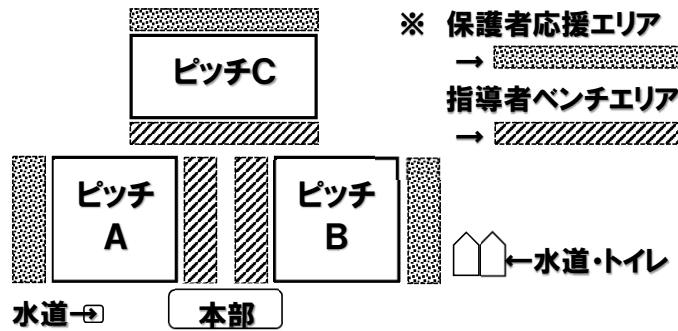

(4) 飲水タイムについて 飲水タイムの実施については試合前に主審が判断し、当該チームに伝えてください。

(5) **試合開始時間は、悪天候等の事情が無い場合は、ゲームスケジュール通りとします（早めません）。**

2 審判について（1人制審判）

(1) 審判割り当てについて=基本的には前の試合の勝ったチームが主審、負けたチームが副審とします。

※M1、M2、M3、M7、M8、M9、M19、M20、M21、M37、M38の役割については該当チームで協議して決定してください。

ださい。

(2) 審判着について=着用しなくても構いません（選手と区別が付きにくい場合はビブス着用などで対応してください）。

《 ピッチ等配置図 》

《 予選リーグ・グループ順位決定戦（1日目） 》

20分ハーフ	ピッチA				ピッチB				ピッチC			
	試合NO	チーム名 (バンチ左側)	チーム名 (バンチ右側)	審判	試合NO	チーム名 (バンチ左側)	チーム名 (バンチ右側)	審判	試合NO	チーム名 (バンチ左側)	チーム名 (バンチ右側)	審判
9:30	M1	槻木FC	よこくら	玉浦 大野田	M2	白石SSS	岩沼西	荒浜 大河原	M3	おおくま	船迫	船岡 やぎやま
10:25	M4	玉浦	大野田	槻木FC よこくら	M5	荒浜	大河原	白SSS 岩沼西	M6	船岡	やぎやま	おおくま 船迫
11:20	M7	よこくら	東松島SC	玉浦 石巻FC	M8	岩沼西	FCクオーレ	荒浜 船岡FC	M9	船迫	仙台中田	船岡 マリソル松島
12:15	M10	大野田	石巻FC	よこくら 東松島SC	M11	大河原	蛇田FC	岩沼西 FCクオーレ	M12	やぎやま	マリソル松島	船迫 仙台中田
13:10	M13	槻木FC	東松島SC	大野田 石巻FC	M14	白石SSS	FCクオーレ	大河原 船岡FC	M15	おおくま	仙台中田	やぎやま マリソル松島
14:05	M16	玉浦	石巻FC	槻木FC 東松島SC	M17	荒浜	蛇田FC	白SSS FCクオーレ	M18	船岡	マリソル松島	おおくま 仙台中田