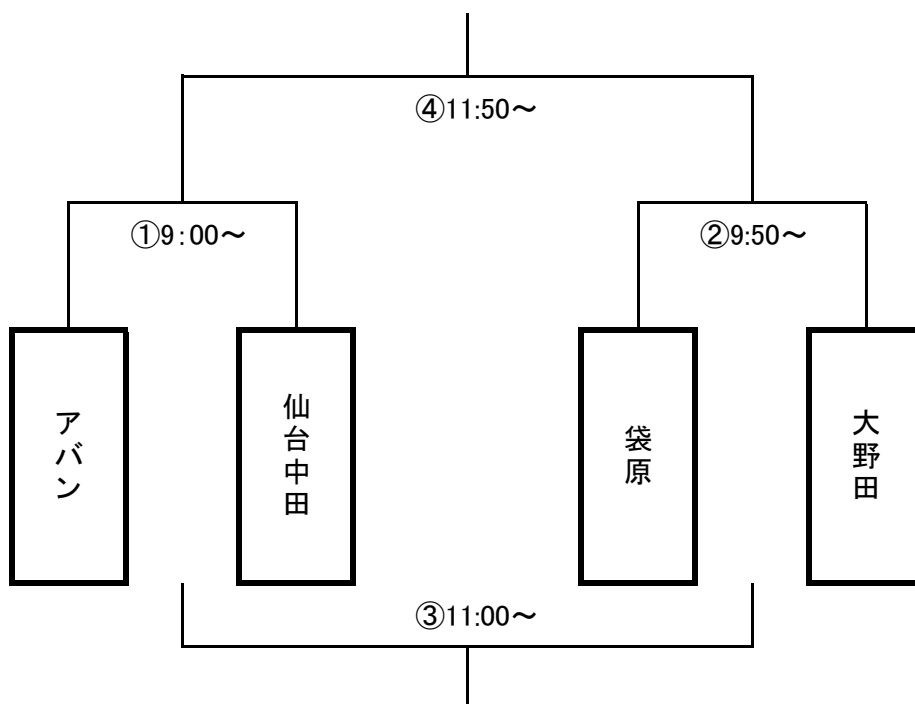

2019 ミヤギテレビ杯新人大会 太白ブロック予選 順位決定戦

会場: 中田小学校

	時間	チーム	vs	チーム	審判
①	9:00	アバン	vs	仙台中田	主審：鹿野 予備：大野田
②	9:50	鹿野	vs	大野田	主審：アバン 予備：仙台中田
③	11:00	①の敗者	vs	②の敗者	主審：①勝者 予備：②勝者
④	11:50	①の勝者	vs	②の勝者	主審：③勝者 予備：③敗者

※駐車台数は各チーム5台でお願いします。
※会場協力費 1,000円(当日徴収)

2019年 ミヤギテレビ杯新人大会 太白ブロック予選（結果）

Bグループ 組合せ

会場：仙台市立中田小学校

Bグループ：仙台中田・鹿野・芦の口・やぎやま

4月14日（日）中田小学校

試合時間				主審	備考
9:00	仙台中田	2VS2	鹿野	芦の口	
9:50	芦の口	1VS1	やぎやま	鹿野	
10:40	仙台中田	17VS0	芦の口	やぎやま	
11:30	鹿野	17VS0	やぎやま	仙台中田	

4月21日（日）中田小学校

試合時間	対戦カード		主審	備考
10:00	仙台中田	13VS0	やぎやま	鹿野
10:50	鹿野	9VS0	芦の口	やぎやま

※駐車場が狭いため、各チーム車両5台以内でお願いします。

※グラウンドコンディション不良の場合は、7:30にまでに各チームにご連絡致します。

- 2018年ミヤギテレビ杯4年生大会太白ブロック予選 予選リーグ1位、2位チームをシードとする
- 試合時間：予選、順位決定戦共に（20-5-20） ●試合方式：8人制・JFA規定に準ずる。審判は1人
- 試合進行中、ルール上の問題があった場合は、会場本部に申し出ること。審判団の協議を待って下さい。
- 各チーム審判の帯同をお願いします（審判証を会場責任チームに提示して下さい）
- 審判のジャッジを尊重しましょう。「判定」に対するクレームは認めません。
- 2019年ミヤギテレビ杯新人大会県大会出場チーム：●チーム（2018年度は8チーム参加）**
- 予選リーグは、4グループによる総当たりリーグ戦。予選1位・2位は順位決定戦に進出。
- 順位、代表決定戦共に、4チームによるトーナメント戦で順位を決する。
上位●チームがミヤギテレビ杯新人大会の県大会に進出するものとする。
- 県大会監督会議：5月19日（日）**
- 予選リーグ終了期限 4月21日（日）**
- 順位、代表決定戦実施日 4月27日（土） 予備日：5月5日（日）**
- 順位決定の優先順位 ①勝点（勝3分1負0）②得失点差 ③総得点
- ④当該チームとの勝敗 ⑤PK戦（3人制）
- オープン参加チームとの対戦成績（勝点、得失点、総得点）は順位決定の成績に入れないものとする。