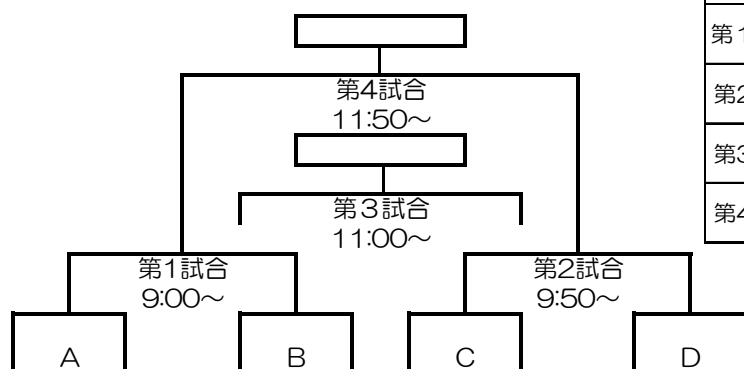

2019年 ミヤギテレビ杯新人大会 太白ブロック予選

	Aグループ	Bグループ	Cグループ	Dグループ
1	アバンツァーレ	◎仙台中田	◎袋原	大野田
2	TN	鹿野	八本松	メッセ
3	◎太白	芦の口	アパヴォラール	東長町
4	エナブル	やぎやま	上野山	◎人来田

※ ◎のチームが会場提供チーム

- 2018年ミヤギテレビ杯4年生大会太白ブロック予選 予選リーグ1位、2位チームをシードとする
- 試合時間：予選、順位決定戦共に（20-5-20） ●試合方式：8人制・JFA規定に準ずる。審判は1人制。
- 試合進行中、ルール上の問題があった場合は、会場本部に申し出ること。審判団の協議を待って下さい。
- 各チーム審判の帯同をお願いします（審判証を会場責任チームに提示して下さい）
- 審判のジャッジを尊重しましょう。「判定」に対するクレームは認めません。
- 2019年ミヤギテレビ杯新人大会県大会出場チーム：●チーム （2018年度は8チーム参加）
- 予選リーグは、4グループによる総当たりリーグ戦。予選1位・2位は順位決定戦に進出。
- 順位、代表決定戦共に、4チームによるトーナメント戦で順位を決する。
上位●チームがミヤギテレビ杯新人大会の県大会に進出するものとする。県大会監督会議：5月19日（日）
- 予選リーグ終了期限 4月21日（日） ●順位、代表決定戦実施日 4月27日（土） 予備日：5月5日（日）
- 順位決定の優先順位 ①勝点（勝3分1負0）②得失点差 ③総得点 ④当該チームとの勝敗 ⑤PK戦（3人制）
- オープン参加チームとの対戦成績（勝点、得失点、総得点）は順位決定の成績に入れられないものとする。

<大会当日注意事項>

- 駐車マナー、会場使用マナーには十分お気をつけ下さい。保護者へも声掛けをお願いします。
- 試合開始時間、審判割は会場にいる全チームの合意のもとであれば、調整可とする。

<順位決定戦/代表決定戦> 4月27日（土）

	時間	対戦	審判
第1	9:00	A vs B	主審：Cチーム
第2	9:50	C vs D	主審：Aチーム
第3	11:00	第1敗者 vs 第2敗者	主審：第1試合勝者
第4	11:50	第1勝者 vs 第2勝者	主審：第2試合敗者