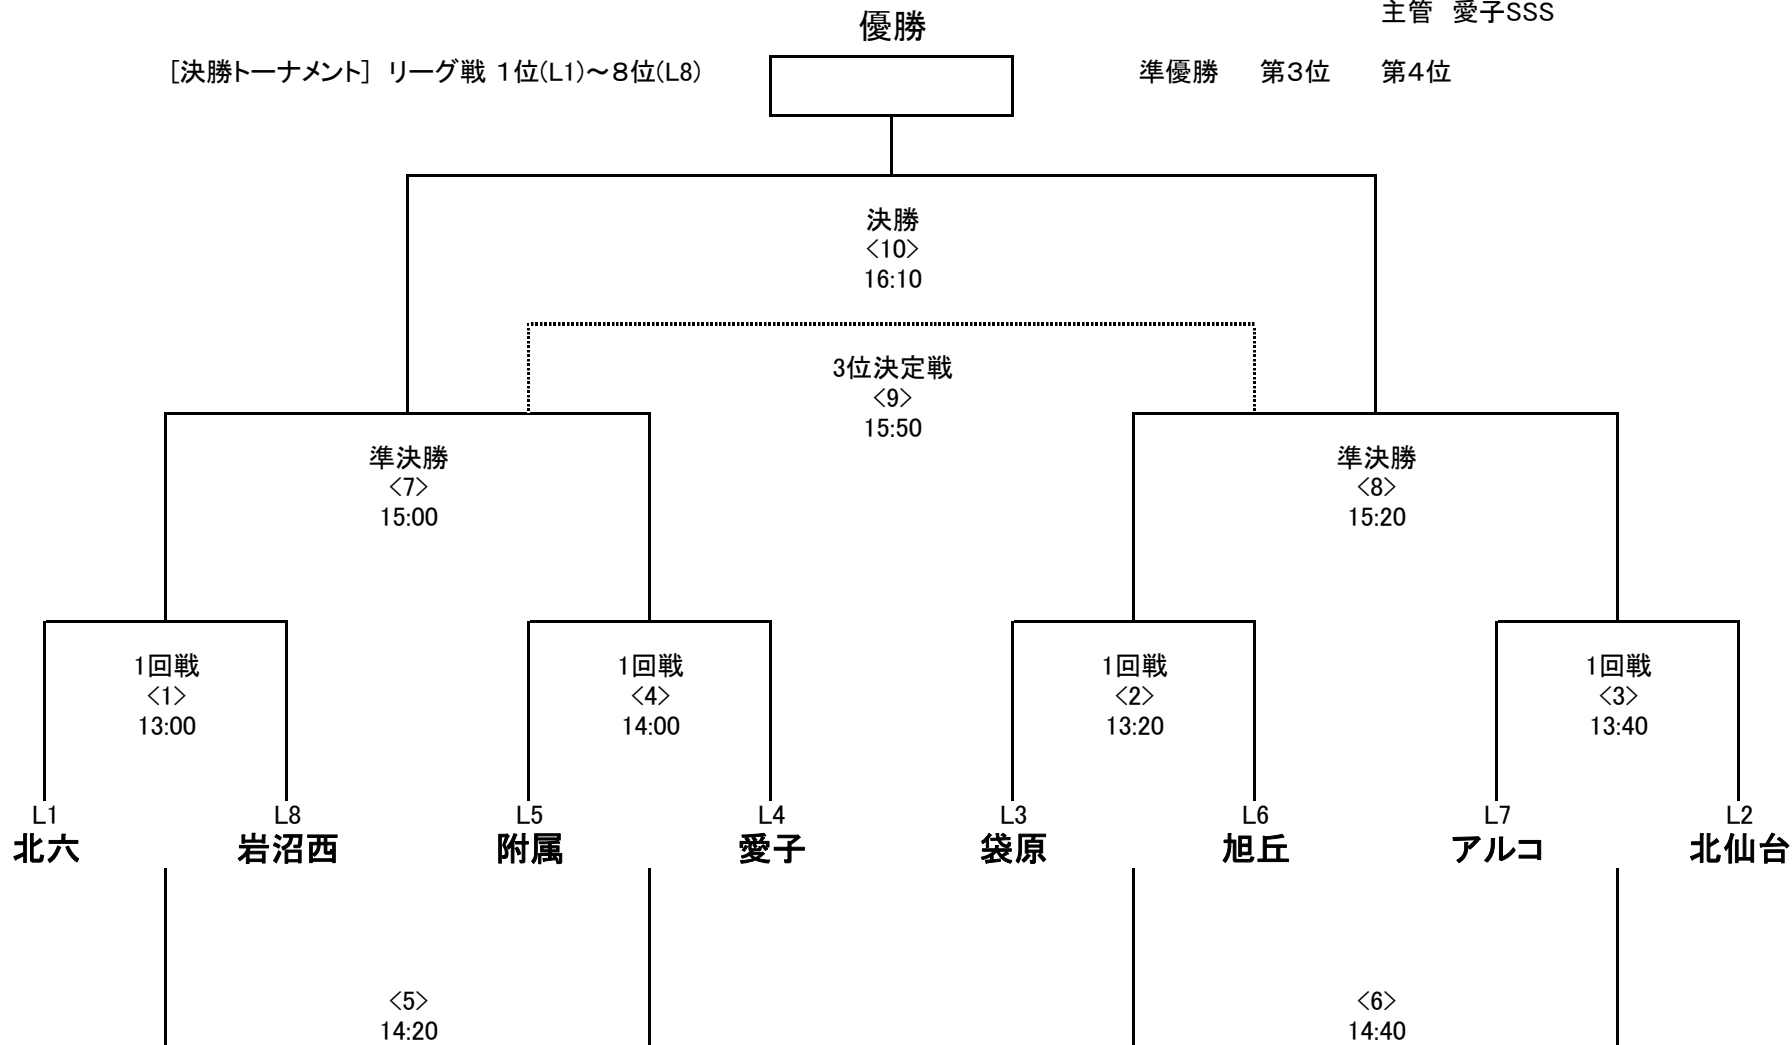

# 第11回ジュニアフットサル冬季リーグ トーナメント戦

期日 2019年1月19(土)  
会場 広瀬小体育館  
主管 愛子SSS

[交流戦トーナメント] リーグ戦 9位(L9)~16位(L16)

タイムスケジュール

交流戦トーナメント<8-2-8>

同点の場合は延長なし、即PK(3人)

| No  | 開始時間  | 試合             | 審判  |
|-----|-------|----------------|-----|
| <1> | 9:20  | 台原 vs ふれあい     | <2> |
| <2> | 9:40  | 仙台中田 vs 古城     | <1> |
| <3> | 10:00 | 上杉 vs やぎやま     | <4> |
| <4> | 10:20 | 吉成 vs 高砂       | <3> |
| <5> | 10:40 | <1>敗者 vs <3>敗者 | <6> |
| <6> | 11:00 | <2>敗者 vs <4>敗者 | <5> |
| <7> | 11:20 | <1>勝者 vs <3>勝者 | <8> |
| <8> | 11:40 | <2>勝者 vs <4>勝者 | <7> |
| <9> | 12:10 | <7>勝者 vs <8>勝者 | 本部  |

決勝トーナメント<8-2-8>

同点の場合は延長なし、即PK(3人)

| No   | 開始時間  | 試合             | 審判  |
|------|-------|----------------|-----|
| <1>  | 13:00 | 北六 vs 岩沼西      | <2> |
| <2>  | 13:20 | 袋原 vs 旭丘       | <1> |
| <3>  | 13:40 | アルコ vs 北仙台     | <4> |
| <4>  | 14:00 | 附属 vs 愛子       | <3> |
| <5>  | 14:20 | <1>敗者 vs <3>敗者 | <6> |
| <6>  | 14:40 | <2>敗者 vs <4>敗者 | <5> |
| <7>  | 15:00 | <1>勝者 vs <3>勝者 | <8> |
| <8>  | 15:20 | <2>勝者 vs <4>勝者 | <7> |
| <9>  | 15:50 | <7>敗者 vs <8>敗者 | 本部  |
| <10> | 16:10 | <7>勝者 vs <8>勝者 | 本部  |