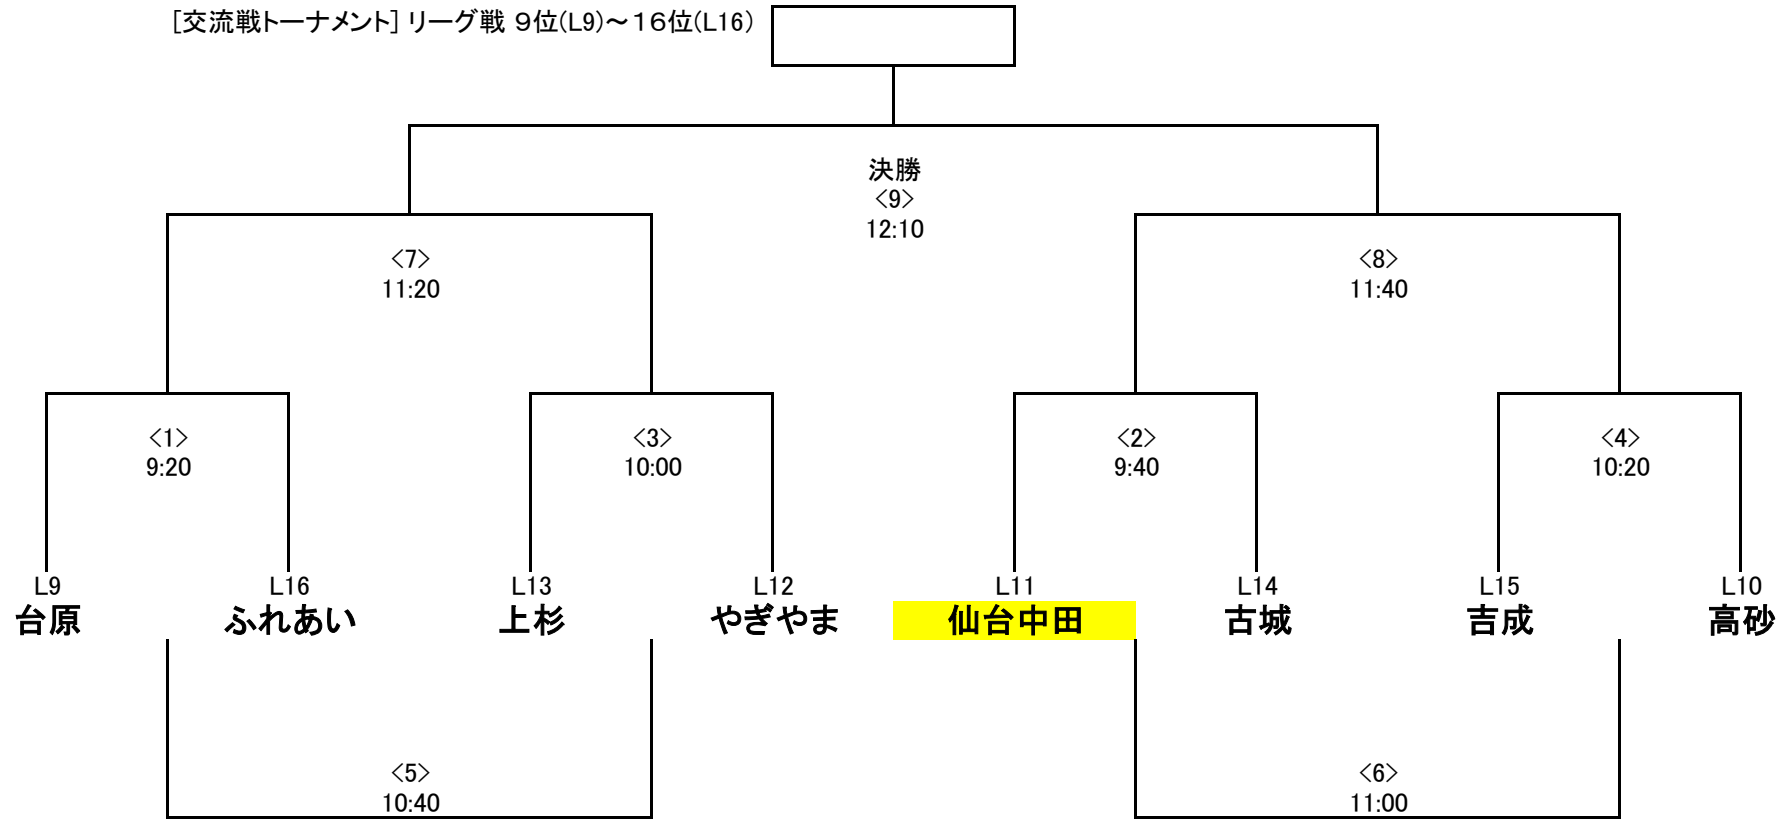

# 第11回ジュニアフットサル冬季リーグ トーナメント戦

期日 2019年1月19(土)  
会場 広瀬小体育館  
主管 愛子SSS

[交流戦トーナメント] リーグ戦 9位(L9)~16位(L16)

タイムスケジュール

交流戦トーナメント<8-2-8>

同点の場合は延長なし、即PK(3人)

| No  | 開始時間  | 試合             | 審判  |
|-----|-------|----------------|-----|
| <1> | 9:20  | 台原 vs ふれあい     | <2> |
| <2> | 9:40  | 仙台中田 vs 古城     | <1> |
| <3> | 10:00 | 上杉 vs やぎやま     | <4> |
| <4> | 10:20 | 吉成 vs 高砂       | <3> |
| <5> | 10:40 | <1>敗者 vs <3>敗者 | <6> |
| <6> | 11:00 | <2>敗者 vs <4>敗者 | <5> |
| <7> | 11:20 | <1>勝者 vs <3>勝者 | <8> |
| <8> | 11:40 | <2>勝者 vs <4>勝者 | <7> |
| <9> | 12:10 | <7>勝者 vs <8>勝者 | 本部  |

決勝トーナメント<8-2-8>

同点の場合は延長なし、即PK(3人)

| No   | 開始時間  | 試合             | 審判  |
|------|-------|----------------|-----|
| <1>  | 13:00 | 北六 vs 岩沼西      | <2> |
| <2>  | 13:20 | 袋原 vs 旭丘       | <1> |
| <3>  | 13:40 | アルコ vs 北仙台     | <4> |
| <4>  | 14:00 | 附属 vs 愛子       | <3> |
| <5>  | 14:20 | <1>敗者 vs <3>敗者 | <6> |
| <6>  | 14:40 | <2>敗者 vs <4>敗者 | <5> |
| <7>  | 15:00 | <1>勝者 vs <3>勝者 | <8> |
| <8>  | 15:20 | <2>勝者 vs <4>勝者 | <7> |
| <9>  | 15:50 | <7>敗者 vs <8>敗者 | 本部  |
| <10> | 16:10 | <7>勝者 vs <8>勝者 | 本部  |

リーグ戦順位

| 順位 | チーム名 | 勝点 | 得失点 | 総得点 |
|----|------|----|-----|-----|
| 1  | 北六   | 39 | 35  | 41  |
| 2  | 北仙台  | 35 | 20  | 33  |
| 3  | 袋原   | 34 | 32  | 50  |
| 4  | 愛子   | 30 | 30  | 41  |
| 5  | 附属   | 30 | 21  | 45  |
| 6  | 旭丘   | 28 | 14  | 41  |
| 7  | アルコ  | 28 | 5   | 36  |
| 8  | 岩沼西  | 23 | 5   | 30  |
| 9  | 台原   | 22 | -2  | 29  |
| 10 | 高砂   | 19 | 2   | 40  |
| 11 | 仙台中田 | 17 | 2   | 30  |
| 12 | やぎやま | 13 | -18 | 18  |
| 13 | 上杉   | 10 | -19 | 23  |
| 14 | 古城   | 10 | -34 | 14  |
| 15 | 吉成   | 6  | -49 | 16  |
| 16 | ふれあい | 1  | -44 | 4   |