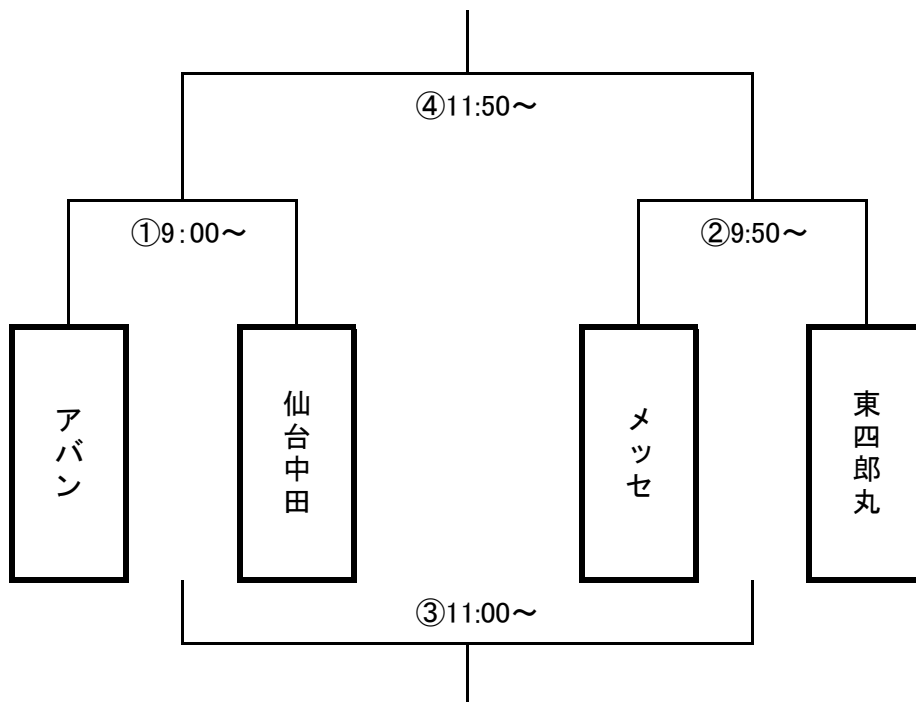

第42回 JFA U-12サッカー選手権大会 太白予選 順位決定戦

会場：東四郎丸小学校

	時間	チーム	vs	チーム	審判
①	9:00	アバン	vs	仙台中田	主審：メッセ 予備：東四郎丸
②	9:50	メッセ	vs	東四郎丸	主審：アバン 予備：仙台中田
③	11:00	①敗者	vs	②敗者	主審：①勝者 予備：②勝者
④	11:50	①勝者	vs	②勝者	主審：③勝者 予備：③敗者

※駐車台数は各チーム5台でお願いします。
※会場費1,000円をお願いします。