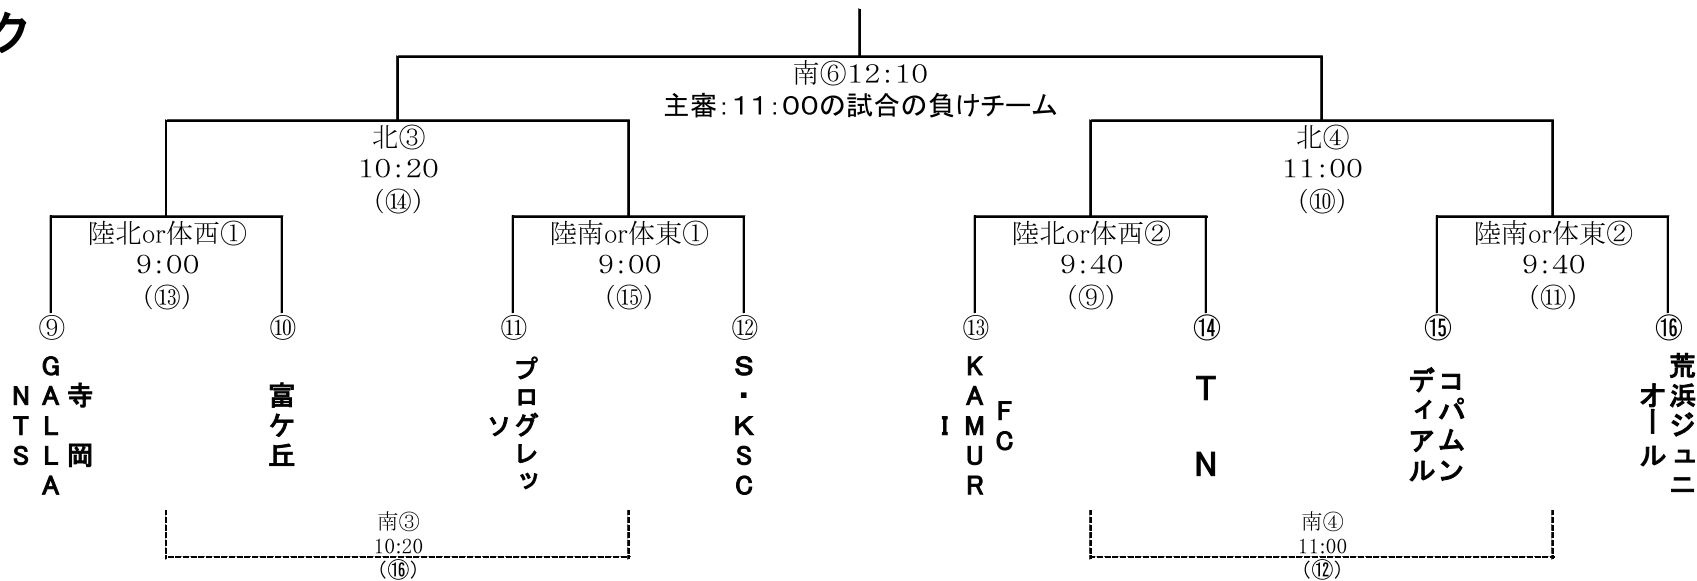

6月17日(日)午前の部

雨天時、体育館使用

Aブロック

試合時間
9:00
9:40
10:20
11:00
12:10

15分ハーフ
 北:サッカー場北
 南:サッカー場南
 体西:体育館西
 体東:体育館東
 陸北:陸上競技場北
 陸南:陸上競技場南
 ()内は主審チーム
 1人審判制

Bブロック

6月17日(日)午後の部

Cブロック

雨天時、体育館使用

15分ハーフ
 北:サッカー場北
 南:サッカー場南
 体西:体育館西
 体東:体育館東
 陸北:陸上競技場北
 陸南:陸上競技場南
 ()内は主審チーム
 1人審判制

試合時間
13:30
14:10
14:50
15:30
16:40

Dブロック