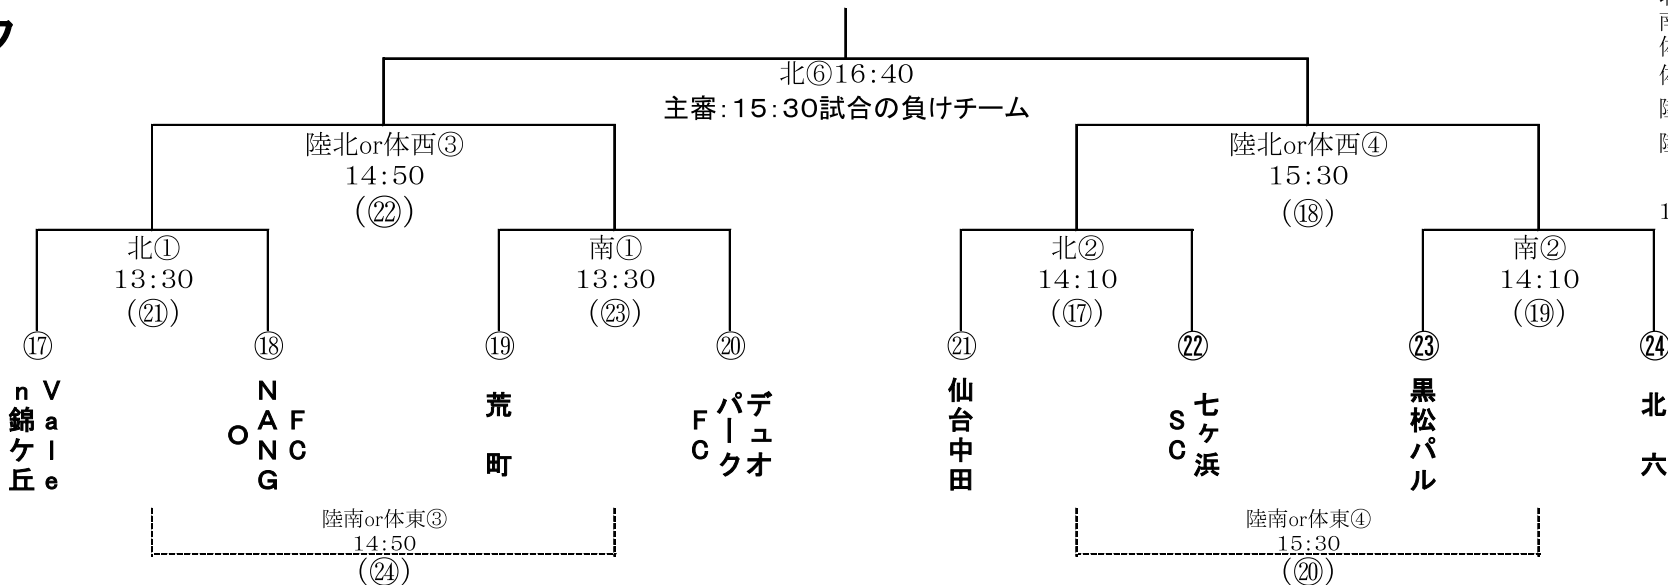

6月17日(日)午前の部

雨天時、体育館使用

Aブロック

試合時間
9:00
9:40
10:20
11:00
12:10

15分ハーフ
 北:サッカー場北
 南:サッカー場南
 体西:体育館西
 体東:体育館東
 陸北:陸上競技場北
 陸南:陸上競技場南
 ()内は主審チーム
 1人審判制

Bブロック

6月17日(日)午後の部

Cブロック

雨天時、体育館使用

15分ハーフ
 北:サッカー場北
 南:サッカー場南
 体西:体育館西
 体東:体育館東
 陸北:陸上競技場北
 陸南:陸上競技場南
 ()内は主審チーム
 1人審判制

試合時間
13:30
14:10
14:50
15:30
16:40

Dブロック