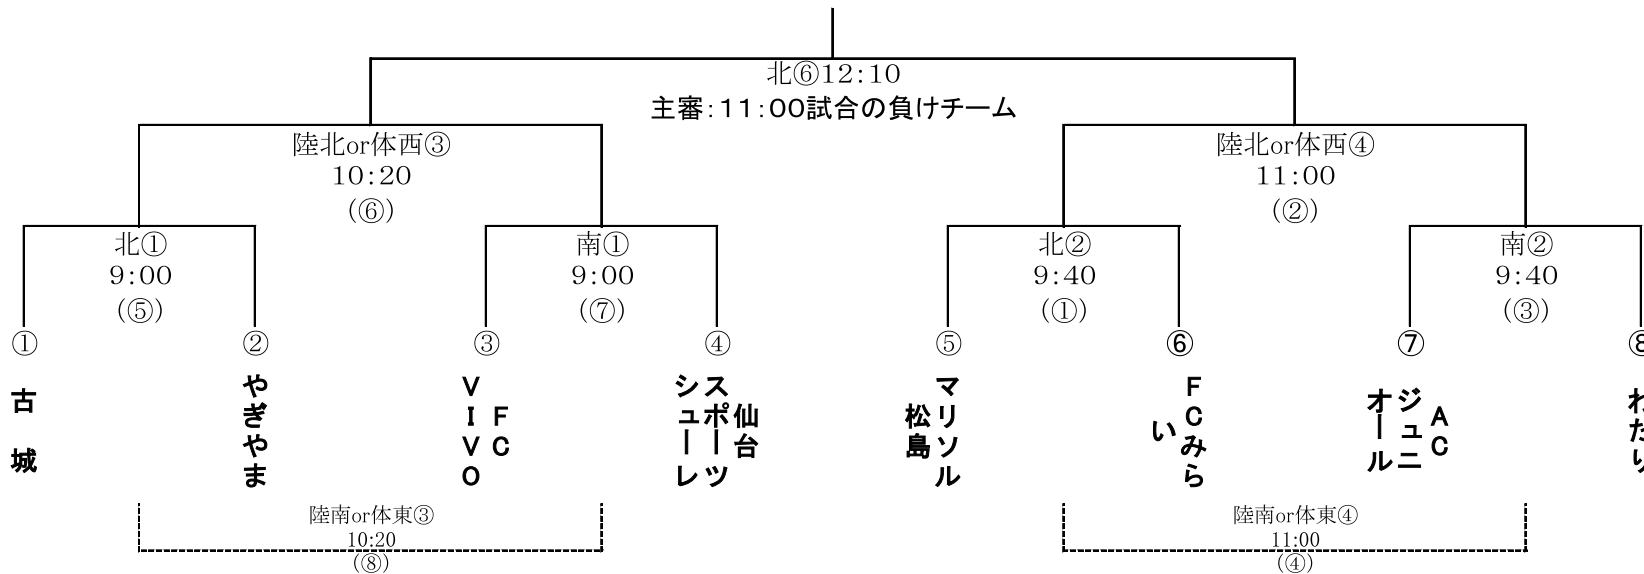

6月17日(日)午前の部

雨天時、体育館使用

Aブロック

試合時間
9:00
9:40
10:20
11:00
12:10

15分ハーフ
 北:サッカー場北
 南:サッカー場南
 体西:体育館西
 体東:体育館東
 陸北:陸上競技場北
 陸南:陸上競技場南
 ()内は主審チーム
 1人審判制

Bブロック

6月17日(日)午後の部

Cブロック

雨天時、体育館使用

15分ハーフ
 北:サッカー場北
 南:サッカー場南
 体西:体育館西
 体東:体育館東
 陸北:陸上競技場北
 陸南:陸上競技場南
 ()内は主審チーム
 1人審判制

試合時間
13:30
14:10
14:50
15:30
16:40

Dブロック