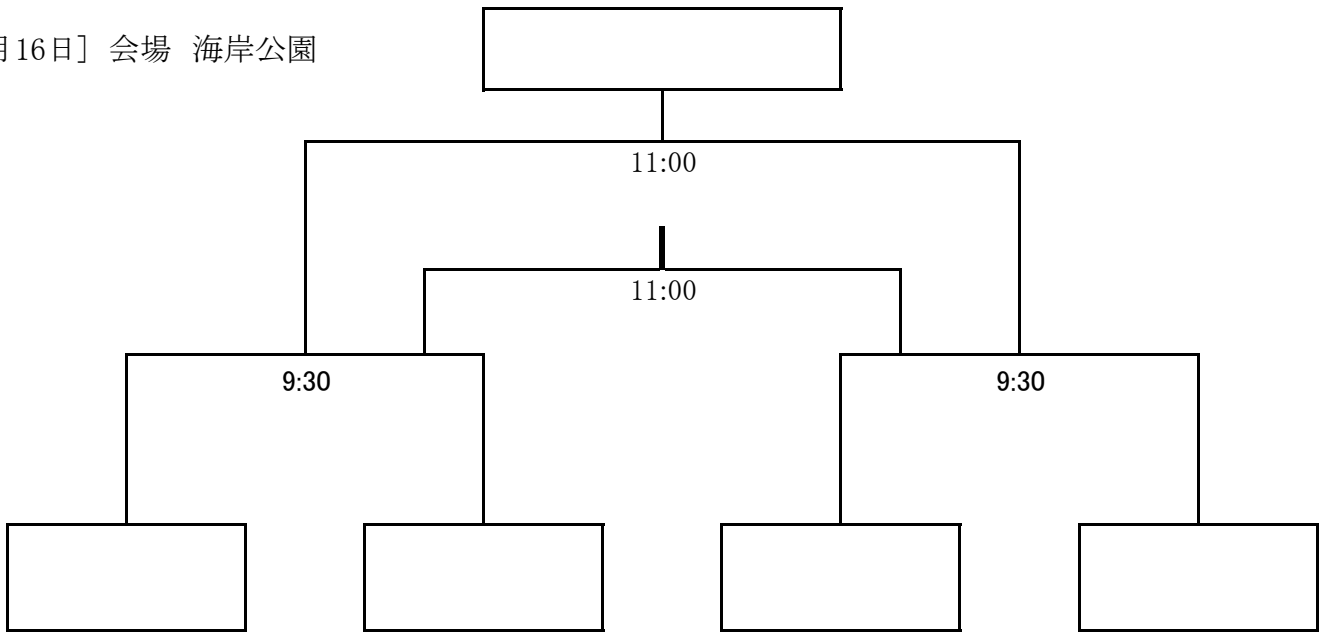

第24回河北カップ 仙台市スポーツ少年団サッカー大会

[7月16日] 会場 海岸公園

[7月15日]

会場【海岸公園A】

会場【海岸公園B】

2次リーグ

試合開始	対戦	主審	副審	試合開始	対戦	主審	副審
9:30	ロングライフ TN	仙台中田	南光台	9:30	南材 八木山南	吉成	S・KSC
10:30	アバンツァーレ 仙台中田	ロングライフ	TN	10:30	八本松 吉成	南材	八木山南
11:30	ロングライフ YMCA	アバンツァーレ	仙台中田	11:30	南材 中山	八本松	吉成
12:30	アバンツァーレ 南光台	YMCA	ロングライフ	12:30	八本松 S・KSC	中山	南材
13:30	TN YMCA	南光台	アバンツァーレ	13:30	八木山南 中山	S・KSC	八本松
14:30	仙台中田 南光台	TN	YMCA	14:30	吉成 S・KSC	八木山南	中山

Aブロック	ロングライフ	TN	YMCA	勝点	得失	総得	順位
ロングライフ	/						
TN		/					
YMCA			/				

Cブロック	南材	八木山南	中山	勝点	得失	総得	順位
南材	/						
八木山南		/					
中山			/				

Bブロック	アバンツァーレ	仙台中田	南光台	勝点	得失	総得	順位
アバンツァーレ	/						
仙台中田		/					
南光台			/				

Dブロック	八本松	吉成	S・KSC	勝点	得失	総得	順位
八本松	/						
吉成		/					
S・KSC			/