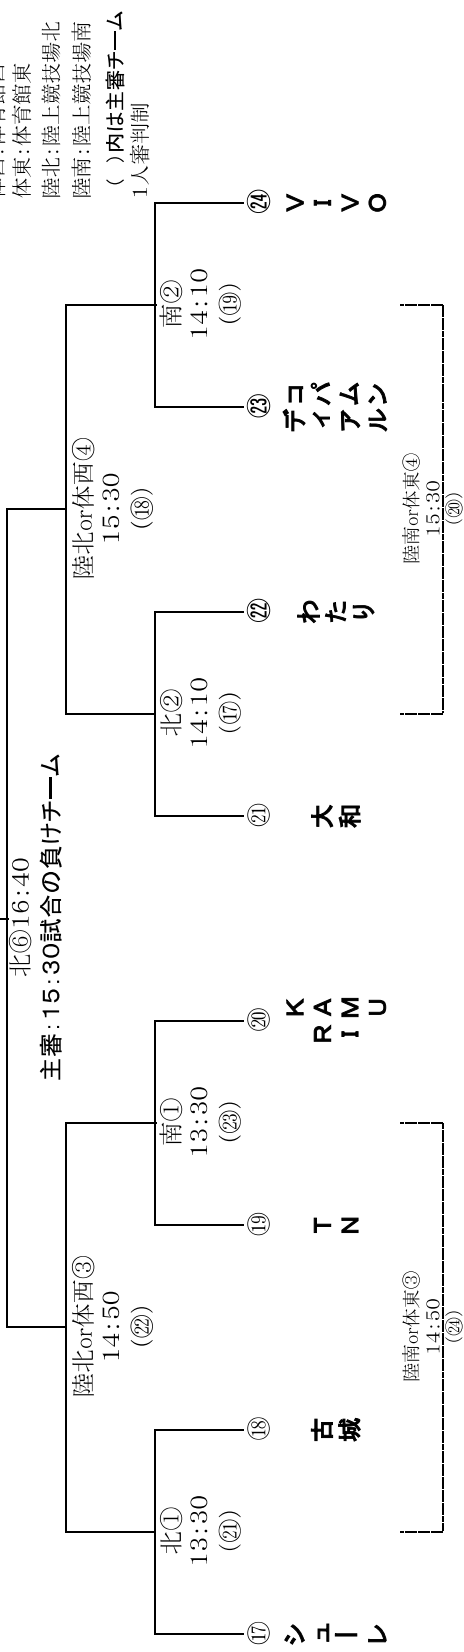

6月18日(日)午前の部

Aブロック

試合時間
9:00
9:40
10:20
11:00
12:10

雨天時、体育館使用

15分ハーフ
 北:サッカー場北
 南:サッカー場南
 体西:体育館西
 体東:体育館東
 陸北:陸上競技場北
 陸南:陸上競技場南
 ()内は主審チーム
 1人審判制

Bブロック

6月18日(日)午後の部

Cブロック

試合時間
13:30
14:10
14:50
15:30
16:40

雨天時、体育館使用

15分ハーフ
 北:サッカー場北
 南:サッカー場南
 体西:体育館西
 体東:体育館東
 陸北:陸上競技場北
 陸南:陸上競技場南
 ()内は主審チーム
 1人審判制

Dブロック