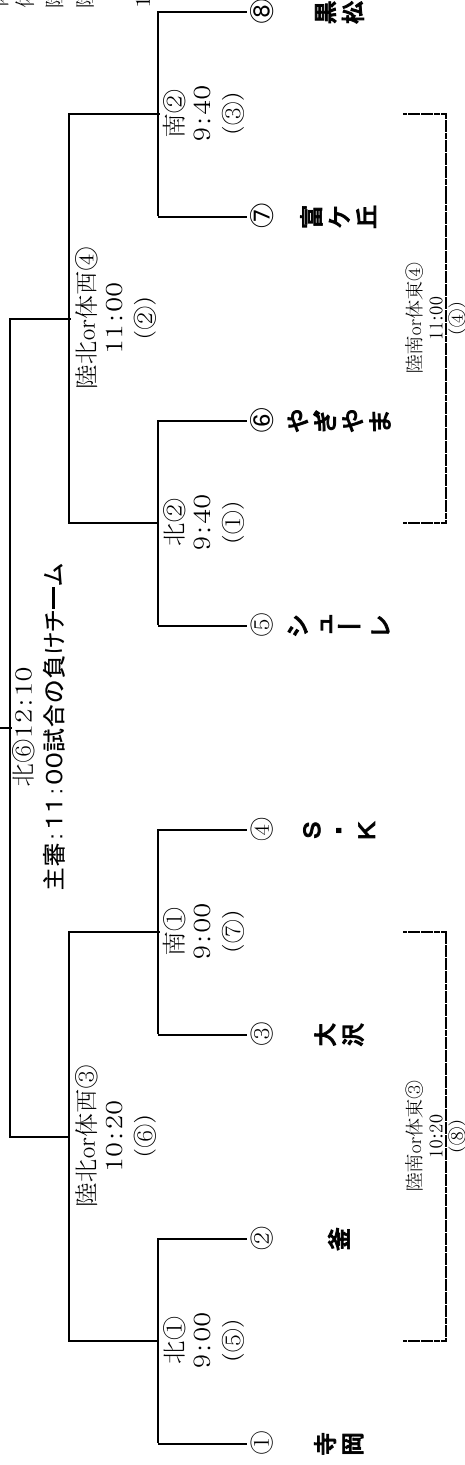

6月18日(日)午前の部

Aブロック

試合時間
9:00
9:40
10:20
11:00
12:10

雨天時、体育館使用

15分ハーフ
 北:サッカー場北
 南:サッカー場南
 体西:体育館西
 体東:体育館東
 陸北:陸上競技場北
 陸南:陸上競技場南
 ()内は主審チーム
 1人審判制

Bブロック

6月18日(日)午後の部

Cブロック

試合時間
13:30
14:10
14:50
15:30
16:40

雨天時、体育館使用

15分ハーフ
 北:サッカー場北
 南:サッカー場南
 体西:体育館西
 体東:体育館東
 陸北:陸上競技場北
 陸南:陸上競技場南
 ()内は主審チーム
 1人審判制

Dブロック