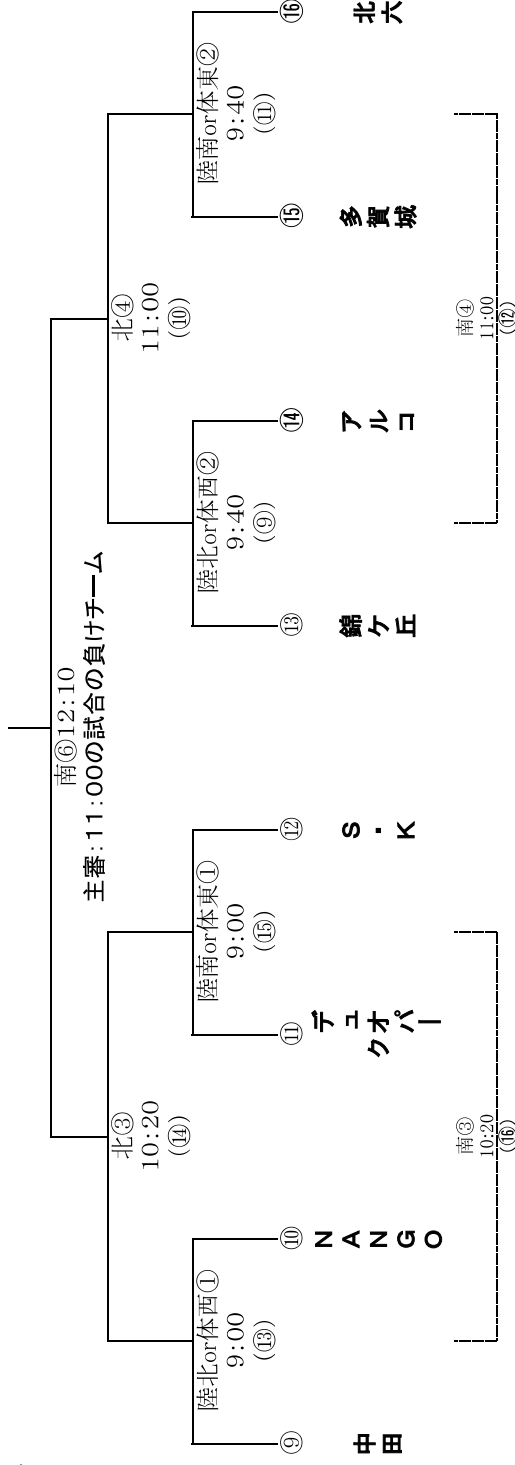

6月18日(日)午前の部

Aブロック

試合時間
9:00
9:40
10:20
11:00
12:10

雨天時、体育館使用

15分ハーフ
 北:サッカー場北
 南:サッカー場南
 体西:体育館西
 体東:体育館東
 陸北:陸上競技場北
 陸南:陸上競技場南
 ()内は主審チーム
 1人審判制

Bブロック

6月18日(日)午後の部

Cブロック

試合時間
13:30
14:10
14:50
15:30
16:40

雨天時、体育館使用

15分ハーフ
 北:サッカー場北
 南:サッカー場南
 体西:体育館西
 体東:体育館東
 陸北:陸上競技場北
 陸南:陸上競技場南
 ()内は主審チーム
 1人審判制

Dブロック