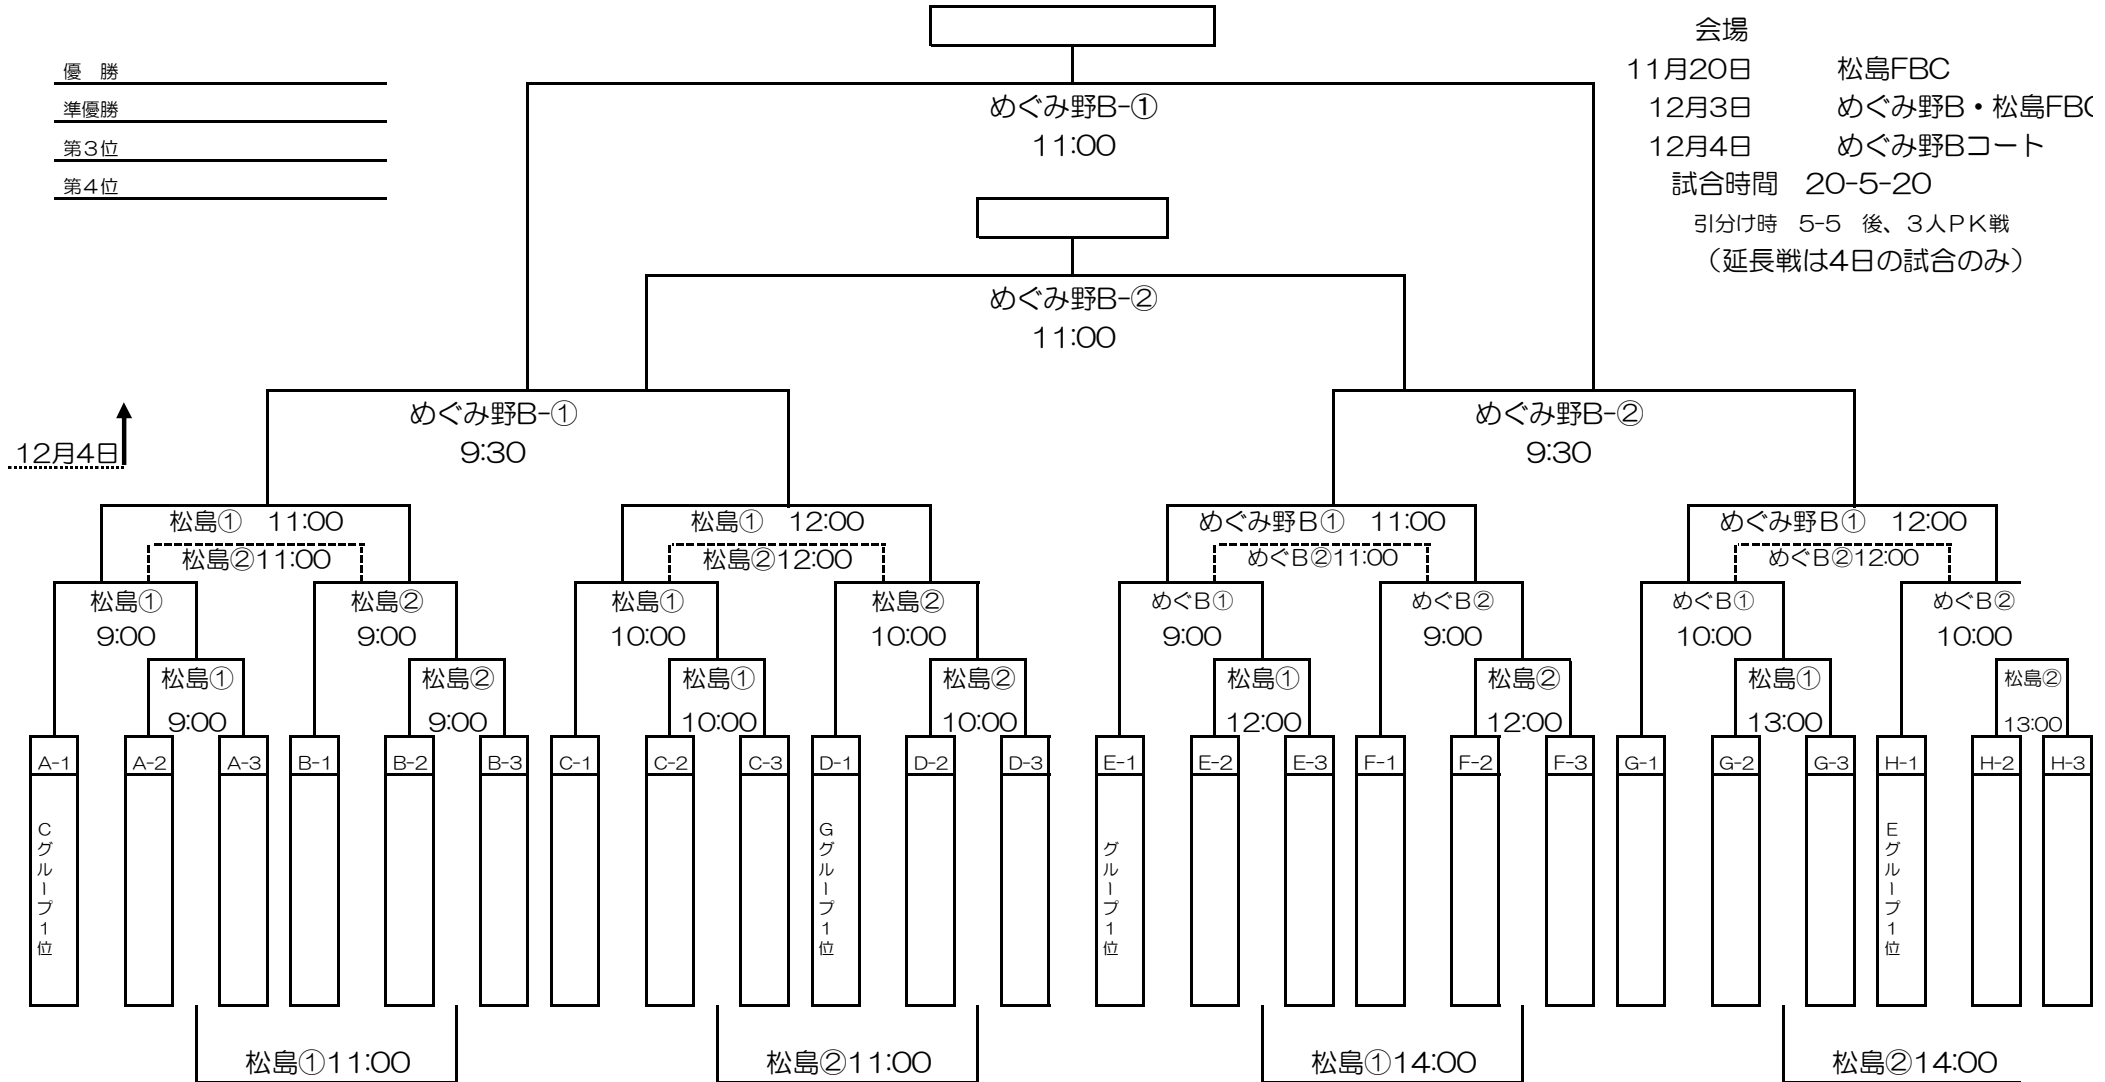

Aグループ		Bグループ		Cグループ		Dグループ		Eグループ		Fグループ		Gグループ		Hグループ	
A1	おきの	B1	岩沼西	C1	ジュニオール	D1	アバンSC	E1	コバルトーレ	F1	富谷FC	G1	仙台中田	H1	北 六
A2	YMCA	B2	玉 浦	C2	八本松	D2	バリエンテ	E2	高 砂	F2	なかのFC	G2	蛇田FC	H2	エスペランサ
A3	多賀城FC	B3	マリソル	C3	S・KSC	D3	黒松パル	E3	閑 上	F3	アルコ	G3	小牛田FC	H3	FCみらい
A4	セレスタ	B4	NANGO	C4	コパFC	D4	荒 町	E4	FC白石	F4	石巻山下	G4	東四郎丸	H4	T N
A5	利府グラ	B5	台 原	C5	FC加美	D5	ベガルタ	E5	涌谷FC	F5	将 監	G5	ゆりが丘	H5	塩釜FC
A6	鹿 妻	B6	東長町	C6	船迫FC	D6	ラセルパロイ	E6	めでしま	F6	古川南	G6	富ヶ丘	H6	八 幡
A7	大野田	B7	吉成W	C7	芦の口	D7	東 六	E7	FC中山	F7	デュオFC	G7	あすなる	H7	槻木FC

2016 ミヤギテレビ杯 宮城県サッカースポーツ少年団 新人大会 決勝トーナメント

- 優勝 _____
- 準優勝 _____
- 第3位 _____
- 第4位 _____

会場
 11月20日 松島FBC
 12月3日 めぐみ野B・松島FBC
 12月4日 めぐみ野Bコート
 試合時間 20-5-20
 引分け時 5-5 後、3人PK戦
 (延長戦は4日の試合のみ)

※ A-1にはCグループ1位チームがシード枠として入る。(泉1位編成グループ)