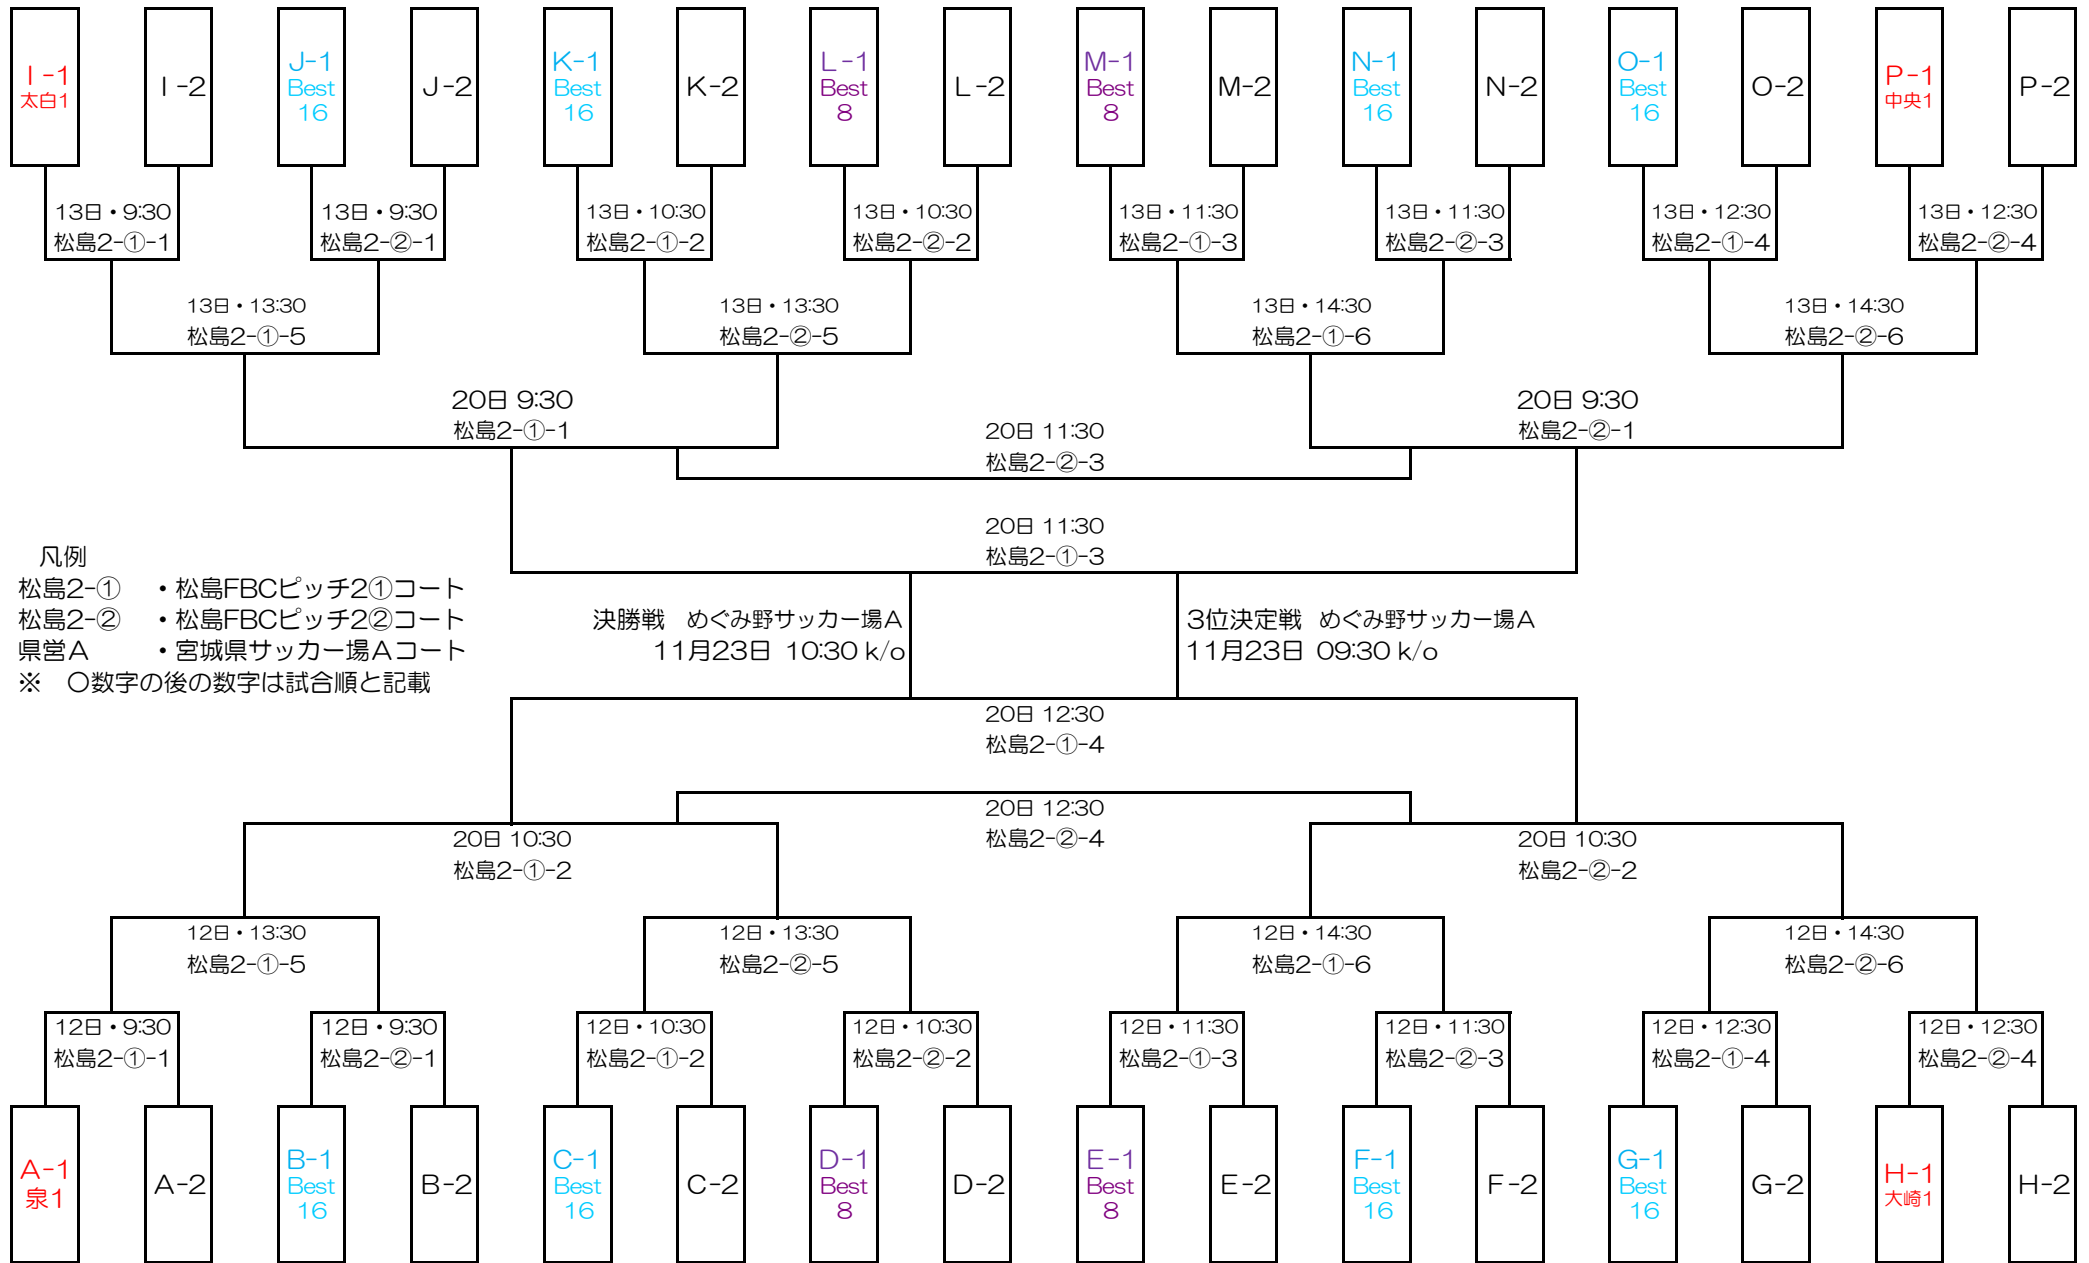

2016年 第40回 全日本少年サッカー宮城県大会 決勝トーナメント組合せ

凡例

- 松島2-① ・松島FBCピッチ2①コート
- 松島2-② ・松島FBCピッチ2②コート
- 県営A ・宮城県サッカー場Aコート
- ※ ○数字の後の数字は試合順と記載

決勝戦 めぐみ野サッカー場A
11月23日 10:30 k/o

3位決定戦 めぐみ野サッカー場A
11月23日 09:30 k/o

- ○シード枠・・・前年新人戦、1位（A-1・泉1位）、2位（P-1・中央1位）、3位（I-1・太白1位）、4位（H-1・大崎1位）
- Best8は、D-1、E-1、L-1、M-1枠とし、該当Bは石巻1位、太白2位、青葉1位、太白2位の4チーム（抽選で決定）
- ○決勝トーナメントは32チームにより実施、但し、初戦は予選1位と2位の組合せとなる。