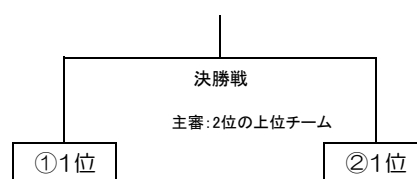

2016年 第21回太白区長杯

	Aグループ	Bグループ	Cグループ	Dグループ	Eグループ	Fグループ
1	茂庭台 ◎	上野山 ◎	東四郎丸 ◎	人来田 ◎	仙台中田 ◎	TN ◎
2	向山	八本松	芦の口	大野田	やぎやま	アバヴォーラル
3	東長町	鹿野	四郎丸	アバン	袋原	太白
4	エナブル		八木山南		金剛沢	

※ ◎のチームが会場提供チーム

- ●6ブロックのオープン抽選とする。
- ●試合時間：予選A・C・Eグループ、また、1位～3位グループの順位決定戦は(15-5-15)で行う。
  予選B・D・Fグループ、また、4位グループの順位決定戦は(20-5-20)で行う。
- ●試合方式：8人制・JFA規定に準ずる。審判は**1人制**。●各チーム審判の帯同をお願いします(審判証を会場責任チームに提示して)
- ●試合進行中、ルール上の問題があった場合は、会場本部に申し出ること。審判団の協議を待って下さい。
- ●審判のジャッジを尊重しましょう。「判定」に対するクレームは認めません。
- ●予選リーグは、3もしくは4グループによる総当たりリーグ戦。予選順位に応じて順位決定戦を行う。
  予選リーグ翌日に順位決定戦を行う。
- ●順位決定の優先順位 ①勝点(勝3分1負0) ②得失点差 ③総得点 ④当該チームとの勝敗 ⑤PK戦(3人制)

＜大会当日注意事項＞

- ●駐車マナー、会場使用マナーには十分お気をつけ下さい。保護者へも声掛けをお願いします。
- ●試合開始時間、審判割は会場にいる全チームの合意のもとであれば、調整可とする。

【順位決定】 ○各グループの1位～3位

(15-5-15)

①ブロック

	A	B	C	勝点	得失点	順位
A						
B						
C						

②ブロック

	D	E	F	勝点	得失点	順位
D						
E						
F						

OA, C, Eグループの4位

(20-5-20)

	A	C	E	勝点	得失点	順位
A						
C						
E						

	時間	チーム	vs	チーム	審判
第一試合	9:00~	A	vs	B	F
第二試合	9:50~	D	vs	E	B
第三試合	10:40~	A	vs	C	E
第四試合	11:30~	D	vs	F	A
第五試合	12:20~	B	vs	C	D
第六試合	13:10~	E	vs	F	C
決勝戦	14:15~	①1位	vs	②1位	2位の上位チーム

＜決勝戦＞