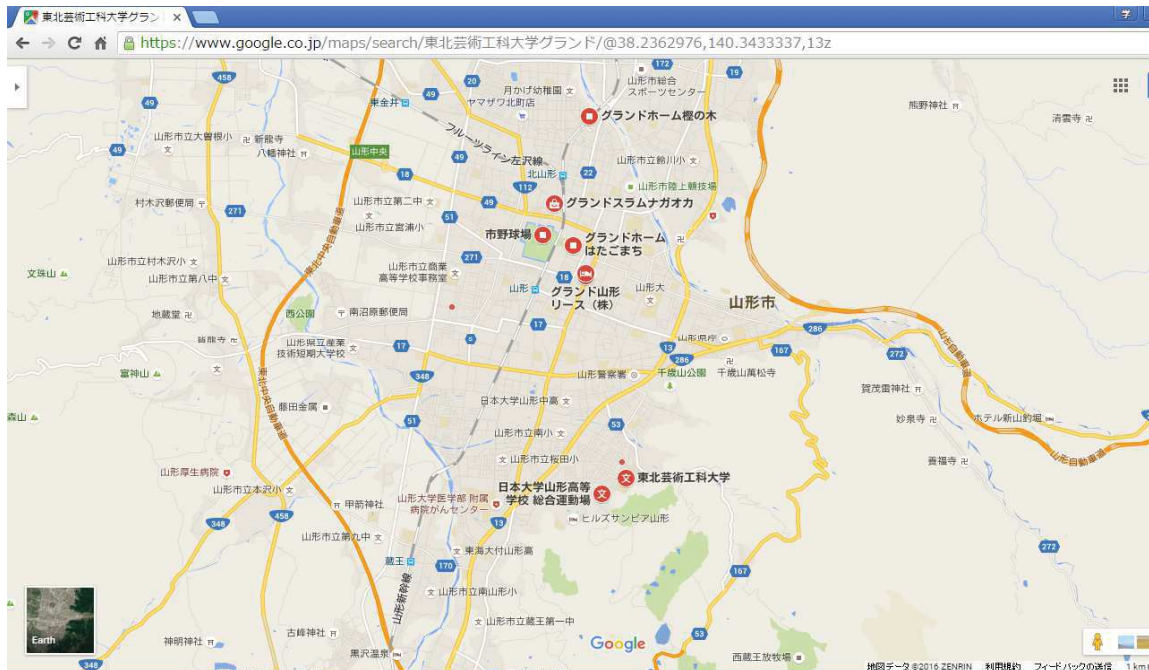

Cコート				
試合	開始時間	ベンチ左側		ベンチ右側
1	8:30	WAGO MOLINO/松陵	-	山形FC
2	9:10	アバンツァーレ山形	-	AC ARGENT
3	9:50	なかのFC	-	南陽WEST
4	10:30	日新SSS	-	石巻FCファンタジスタ
5	11:10	山辺FCジュニア	-	槻木FC
6	11:50	川西JFC	-	中央ドリマジュニアSC
7	12:30	FCホークス	-	大野田SSS
8	13:10	石巻FCファンタジスタ	-	ASCY
9	13:50	山辺FCジュニア	-	荒浜ジュニオールFC
10	14:30	南陽WEST	-	大野田SSS
11	15:10	日新SSS	-	滝山SSS
12	15:50	ASCY	-	さけまるイレブン

B

C

A

(野球用)

本部/チーム用テント

大学校舎 (立入禁止)

東北芸術工科大学グランド (天然芝)  
〒990-9530 山形県山形市上桜田3丁目4-5