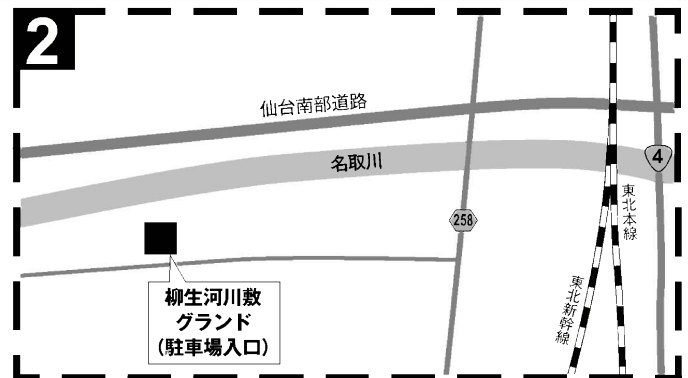

会場案内

カーナビをご利用の方は
MAP コードや緯度経度
などを参考にして入力し
てください。

● **パナソニック仙台工場駐車場入口**

- ・北緯：38° 10' 22" 東経：140° 53' 51"
- ・MAPコード：21317650*40

● **柳生河川敷グラウンド入口**

- ・北緯：38° 12' 01" 東経：140° 51' 59"
- ・MAPコード：21433059*72