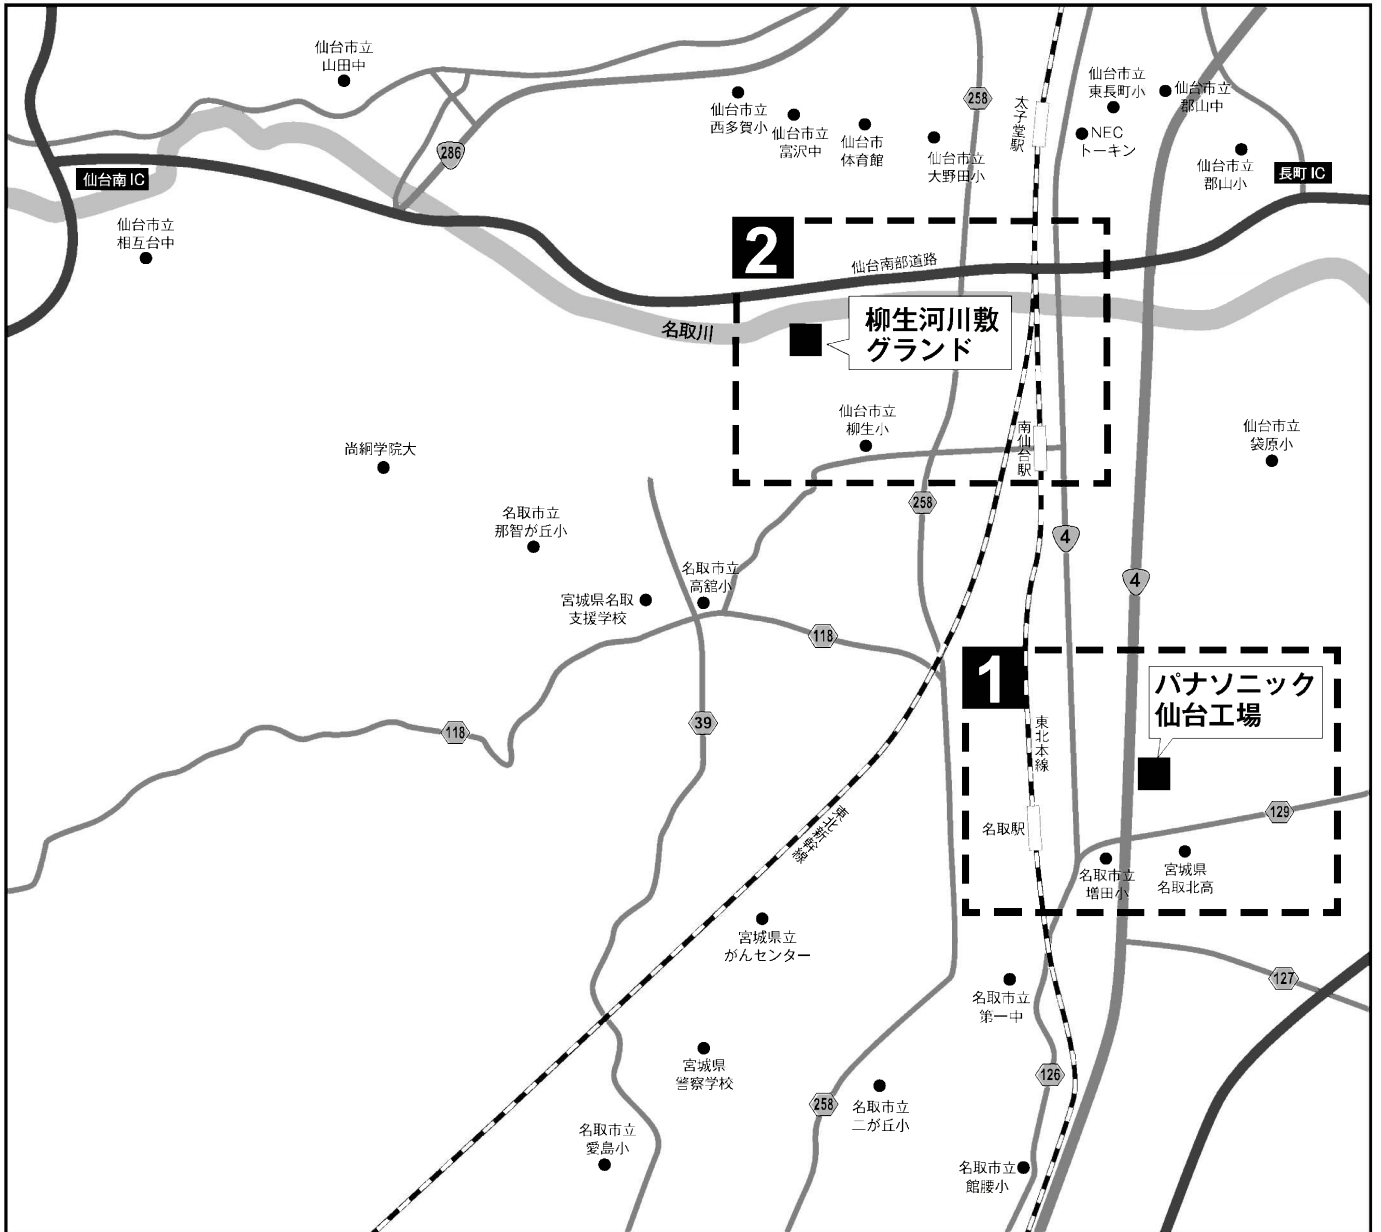

会場案内

カーナビをご利用の方は
MAP コードや緯度経度
などを参考にして入力し
てください。

● **パナソニック仙台工場駐車場入口**

- ・北緯：38° 10' 22" 東経：140° 53' 51"
- ・MAPコード：21317650*40

● **柳生河川敷グラウンド入口**

- ・北緯：38° 12' 01" 東経：140° 51' 59"
- ・MAPコード：21433059*72