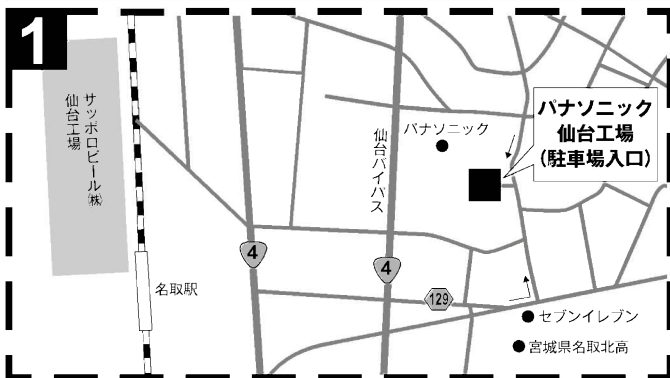

会場案内

カーナビをご利用の方は
MAP コードや緯度経度
などを参考にして入力し
てください。

● **パナソニック仙台工場駐車場入口**

- ・北緯：38° 10' 22" 東経：140° 53' 51"
- ・MAPコード：21317650*40

● **柳生河川敷グラウンド入口**

- ・北緯：38° 12' 01" 東経：140° 51' 59"
- ・MAPコード：21433059*72