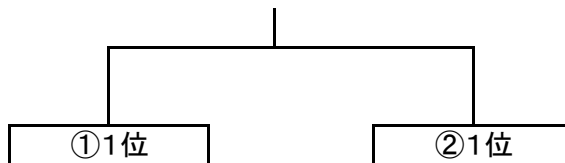

2016年 第21回太白区長杯

順位決定戦（1位グループ）

期 日 : 平成28年9月22日(木)

会 場 : 茂庭台小学校グラウンド

参加チーム : 茂庭台・八本松・四郎丸・アバンツアーレ・仙台中田・アパヴォーラル

試合時間 : 15-5-15

試合方式 : 8人制・JFA規定に準ずる。審判は1人制、予備審も配置する。

競技方法 : 6チームを2グループに分けて、3チームによる総当りリーグ戦で順位を決定し、
グループ順位1位同士による決勝戦を行う。

●リーグ戦における順位決定の優先順位

①勝点(勝3、分1、負0)②得失点差③総得点④当該チームとの勝敗⑤PK戦(3人制)

●決勝戦で時間内に勝敗が決定しない場合は、PK戦(3人制)により決定する。

	時 間	組 合 せ	審 判
第1試合	9:00～	茂庭台 - 八本松	アパヴォーラル
第2試合	9:40～	アバンツアーレ - 仙台中田	八本松
第3試合	10:20～	茂庭台 - 四郎丸	仙台中田
第4試合	11:00～	アバンツアーレ - アパヴォーラル	茂庭台
第5試合	11:40～	八本松 - 四郎丸	アバンツアーレ
第6試合	12:20～	仙台中田 - アパヴォーラル	四郎丸
決勝戦	13:15～	①1位 - ②1位	2位の上位チーム

①グループ

	茂庭台	八本松	四郎丸	勝点	得失点	総得点	順位
茂庭台							
八本松							
四郎丸							

②グループ

	アバンツアーレ	仙台中田	アパヴォーラル	勝点	得失点	総得点	順位
アバンツアーレ							
仙台中田							
アパヴォーラル							

《 決勝戦 》

●送迎車輛は各チーム5台とします。参加チーム数が多いので厳守して下さい。